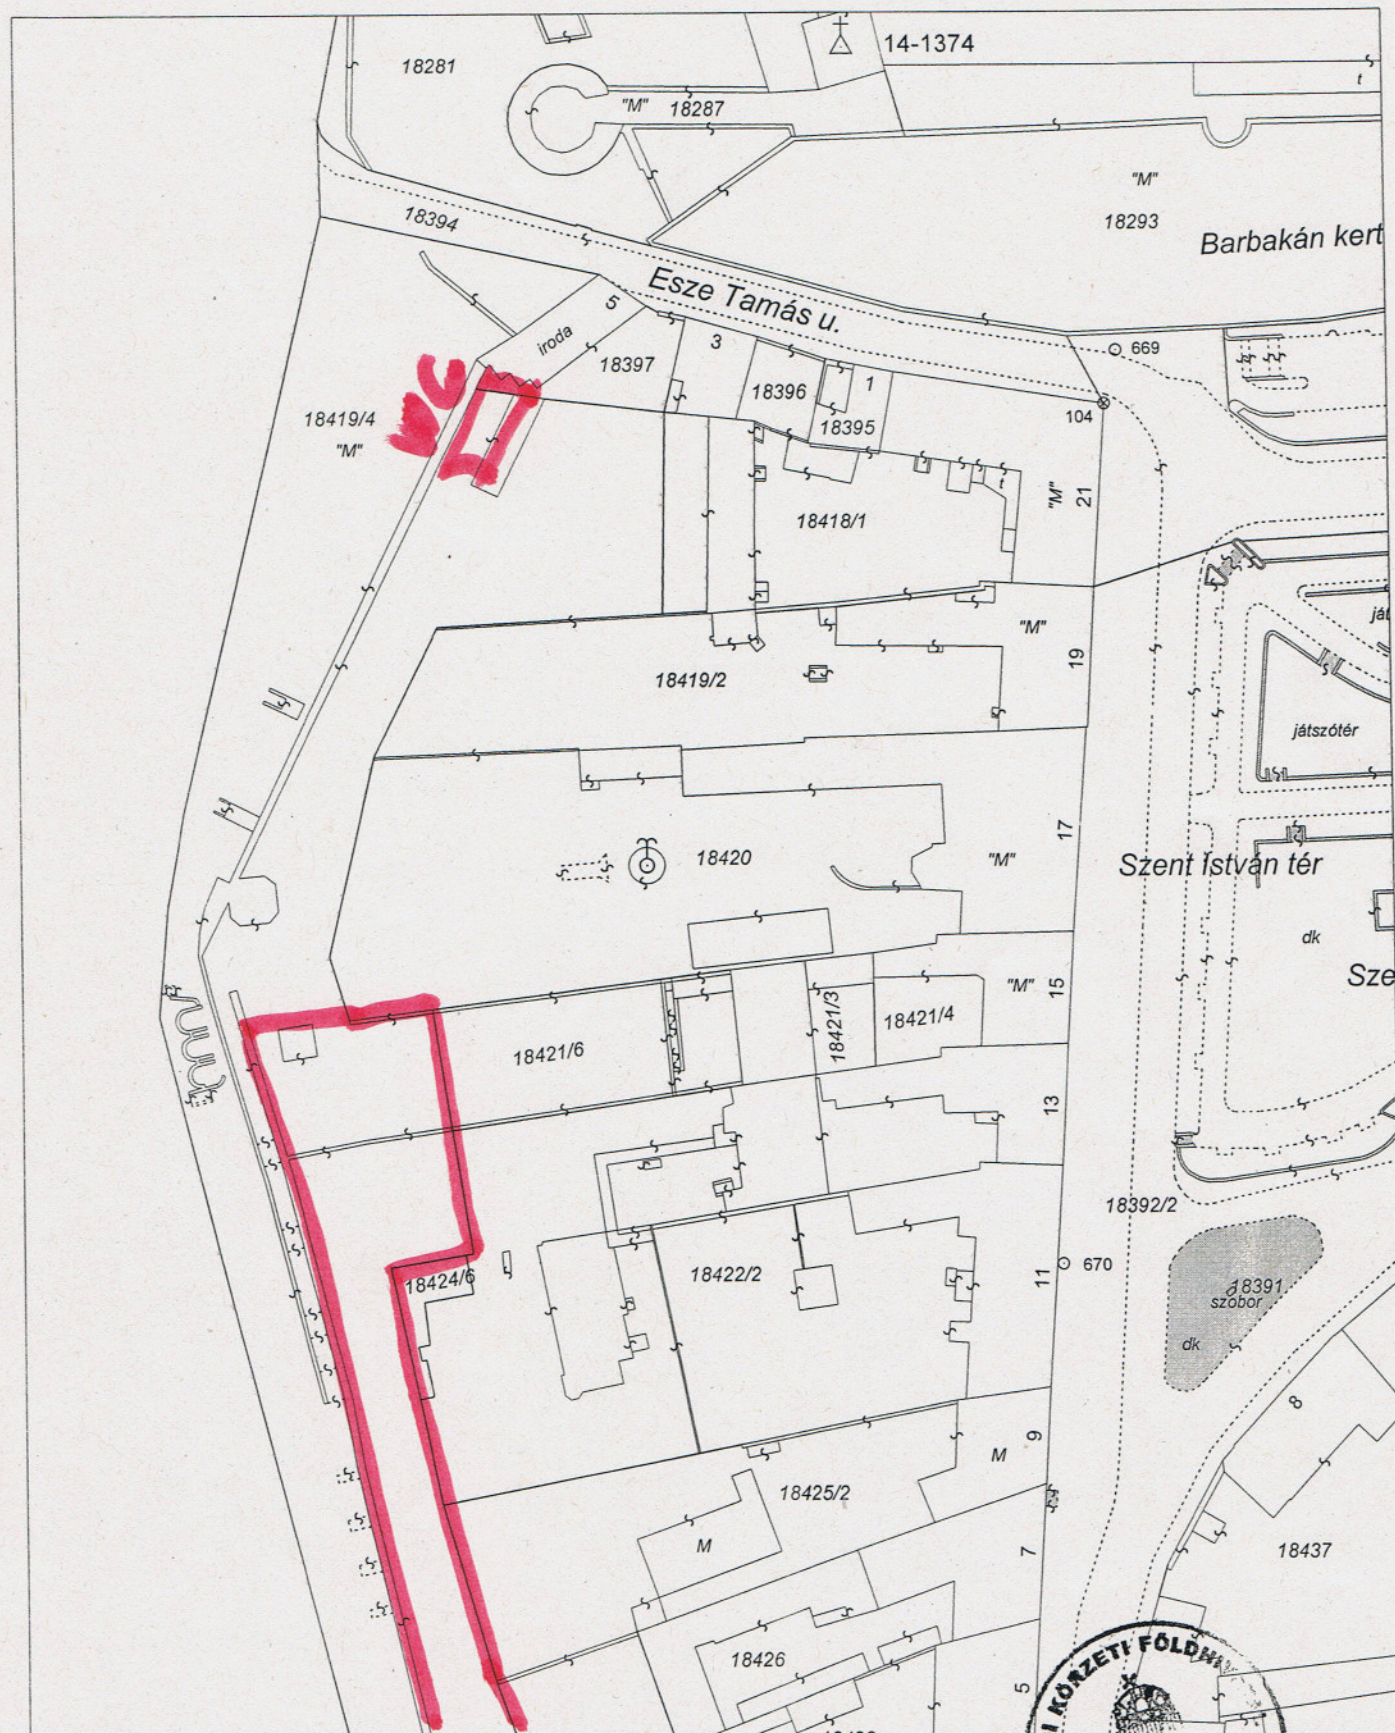

Térképmásolat

Iktatószám: 1/1689/2011

Szelvénytípus: 14-134-412

Méretarány: 1:1000

Vetület: EO V

PÉCS II.KER., belterület 18420

Ez a hiteles térképmásolat (földmérési adat) a keltezését megelőző napig megegyezik az eredetivel.